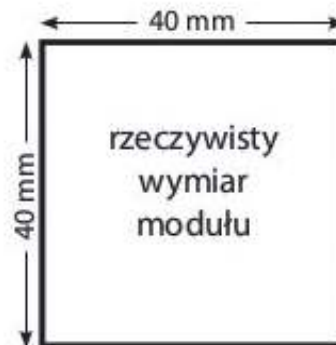

SIATKA MODUŁOWA

**JEDEN
MODUŁ**

40x40 mm

**1/4
STRONY**
poziom

(12 modułów)
260 x 84 mm

**1/4
STRONY**
pion

(12 modułów)
128 x 172 mm

**POŁOWA
STRONY**

(24 moduły)
260 x 172 mm

**CAŁA
STRONA**

(48 modułów)
260 x 348 mm